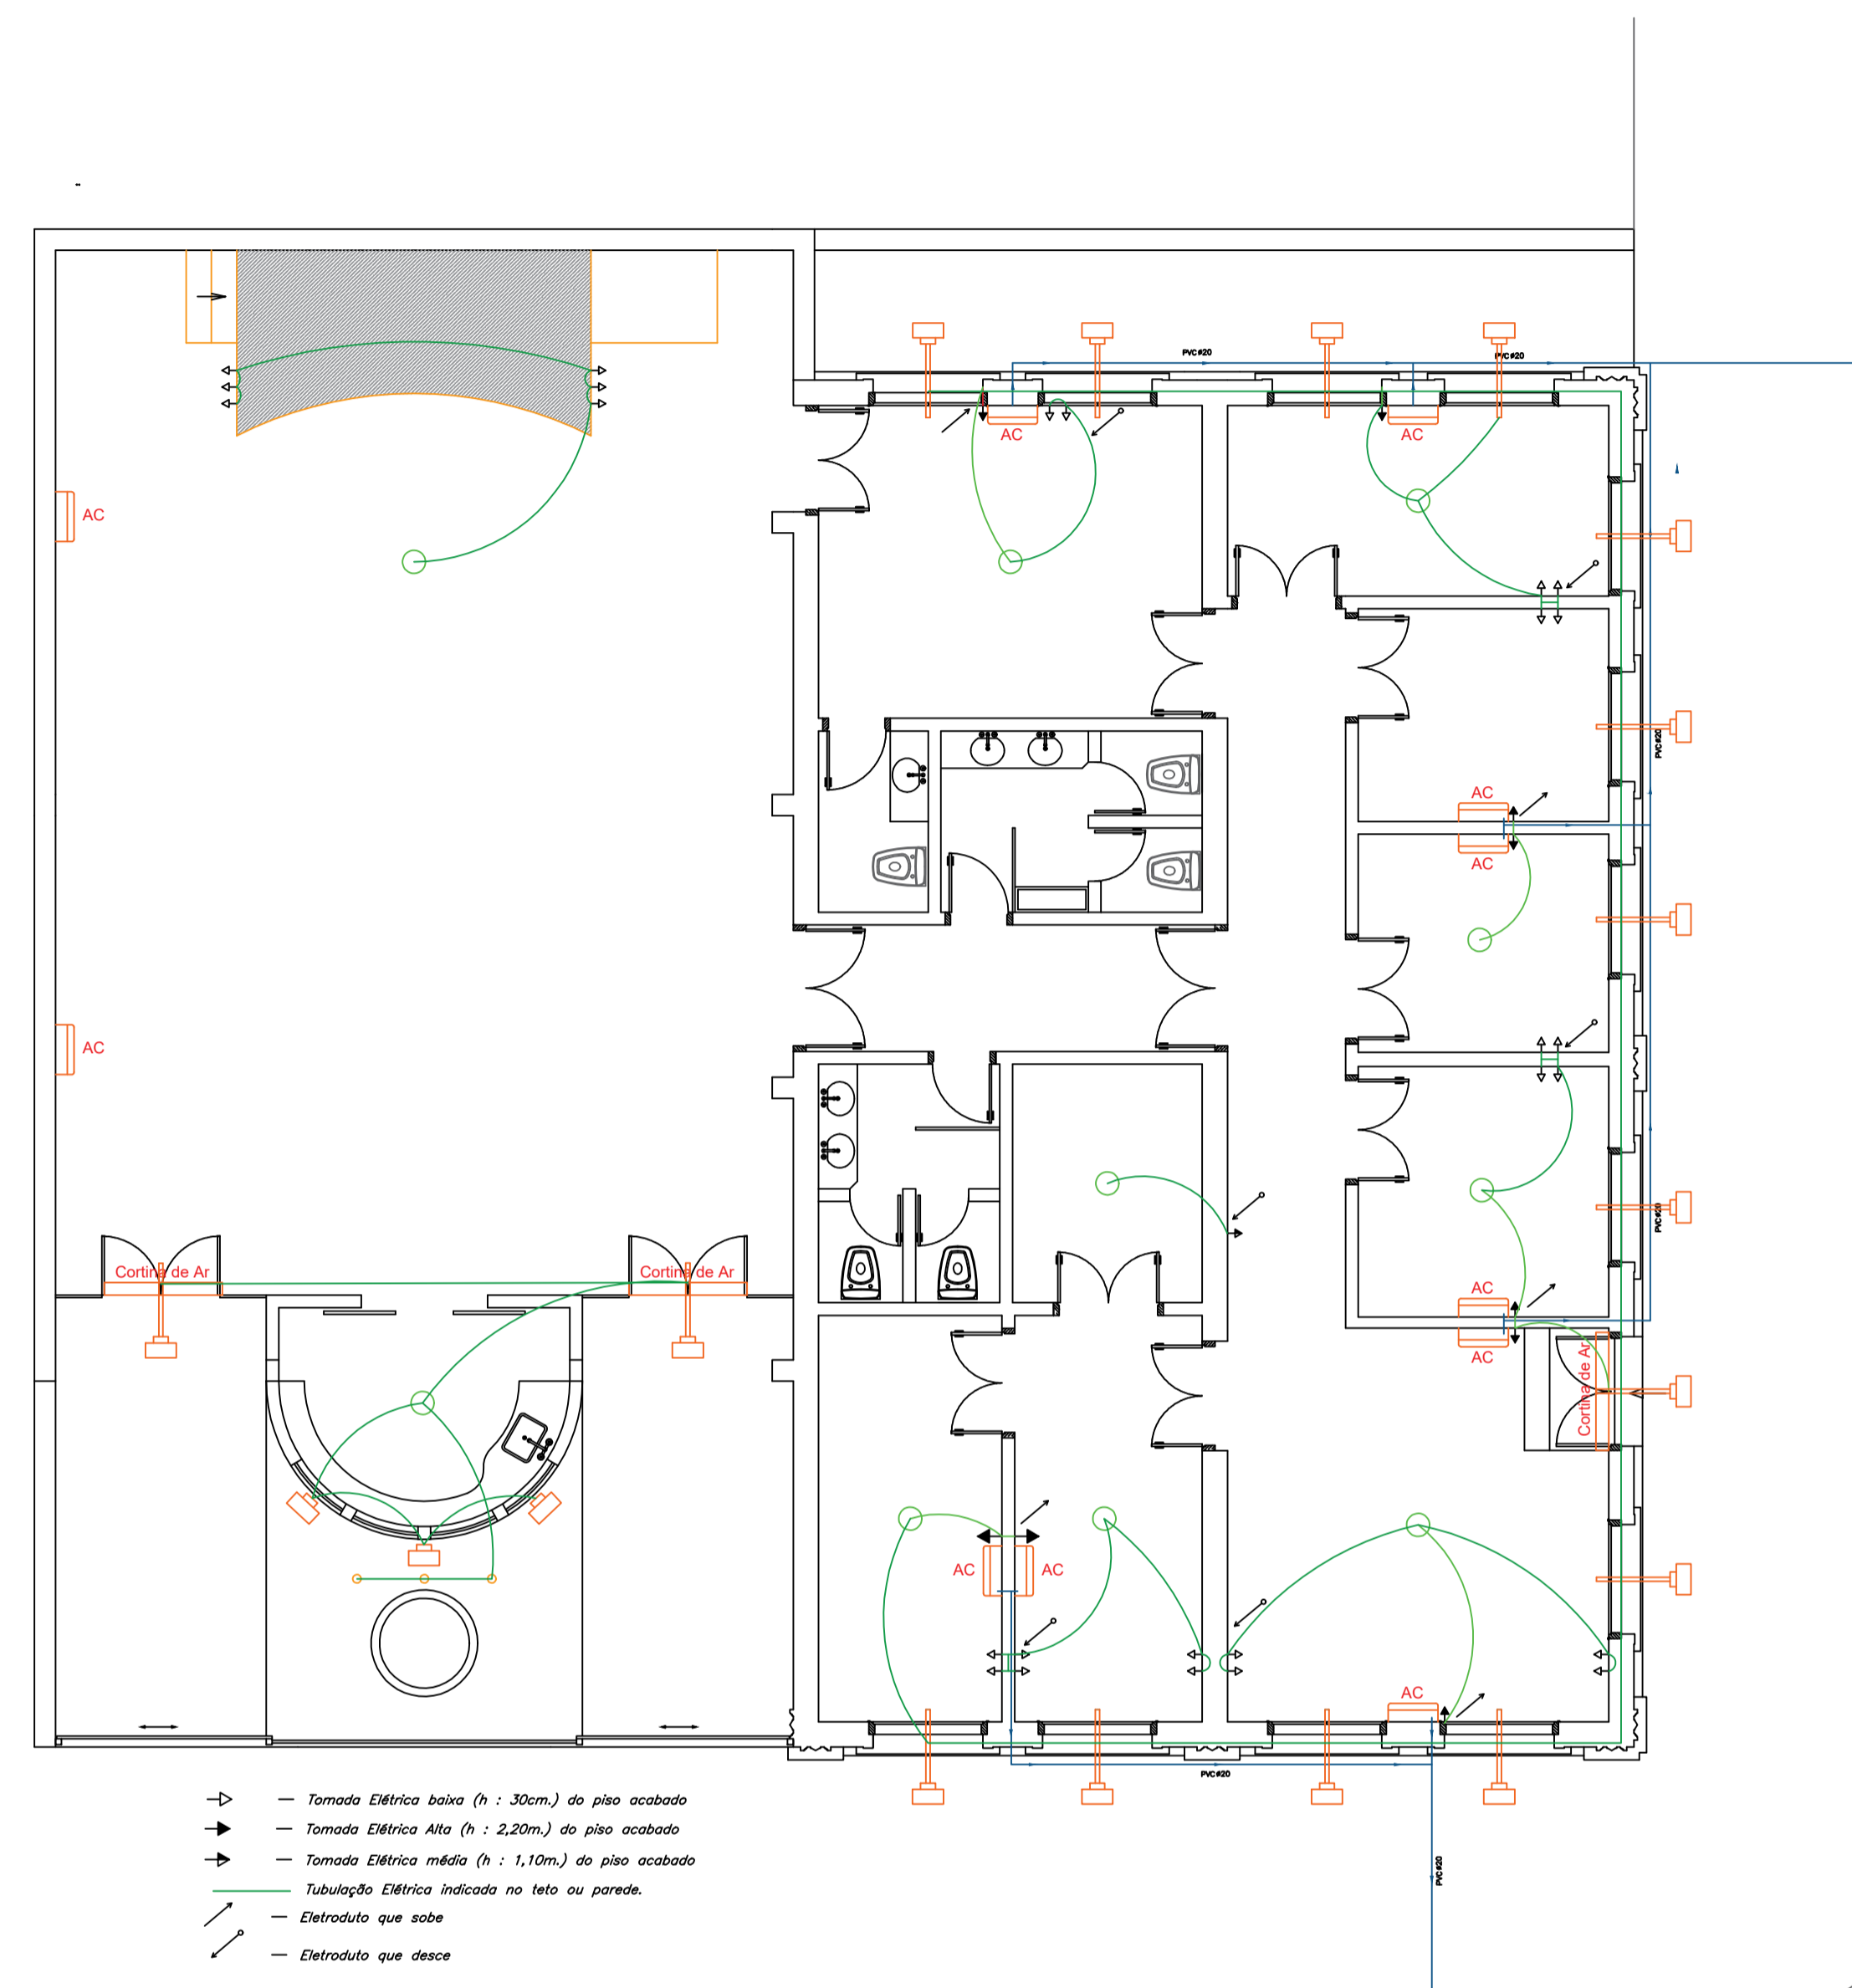

PROJETOS DIVERSOS

PROPRIETÁRIO
Câmara Municipal de Guaraniésia

Folha Única

ENDEREÇO DA OBRA
Praça Dona Sinhá nº 269 - Centro - Guaraniésia - MG

Quadro de Áreas

Terreno	340,00 m²
Área Construída	297,99 m²

DECLARAÇÃO

DECLARO QUE A APROVAÇÃO DO PROJETO:
- NÃO IMPLICA A PREFEITURA NO RECONHECIMENTO DO DIREITO DE PROPRIEDADE DO REFERIDO IMÓVEL;

Câmara Municipal de Guaraniésia
CNPJ: 04.223.080/0001-03

Prefeitura Municipal de Guaraniésia

Guaraniésia, 05 de Dezembro de 2023.