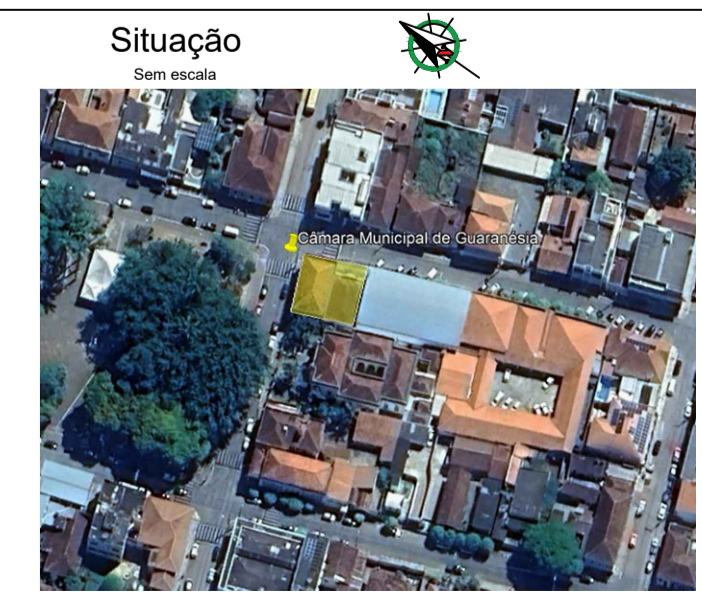

Iluminação Interna
Esc. 1:75

Iluminação Externa
Esc. 1:75

Rua Santa Bárbara

Rua Santa Bárbara

Projeto de Iluminação Interna e Externa
 PROPRIETÁRIO: Câmara Municipal de Guaraniésia
 Folha Única

ENDEREÇO DA OBRA
 Praça Dona Sinhá nº 269 - Centro - Guaraniésia - MG

Quadro de Áreas

Terreno	340,00 m ²
Área Construída	297,99 m ²

DECLARAÇÃO
 DECLARO QUE A APROVAÇÃO DO PROJETO:
 - NÃO IMPLICA A PREFEITURA NO RECONHECIMENTO DO DIREITO DE PROPRIEDADE DO REFERIDO IMÓVEL.

Câmara Municipal de Guaraniésia
 CNPJ: 04.223.080/0001-03