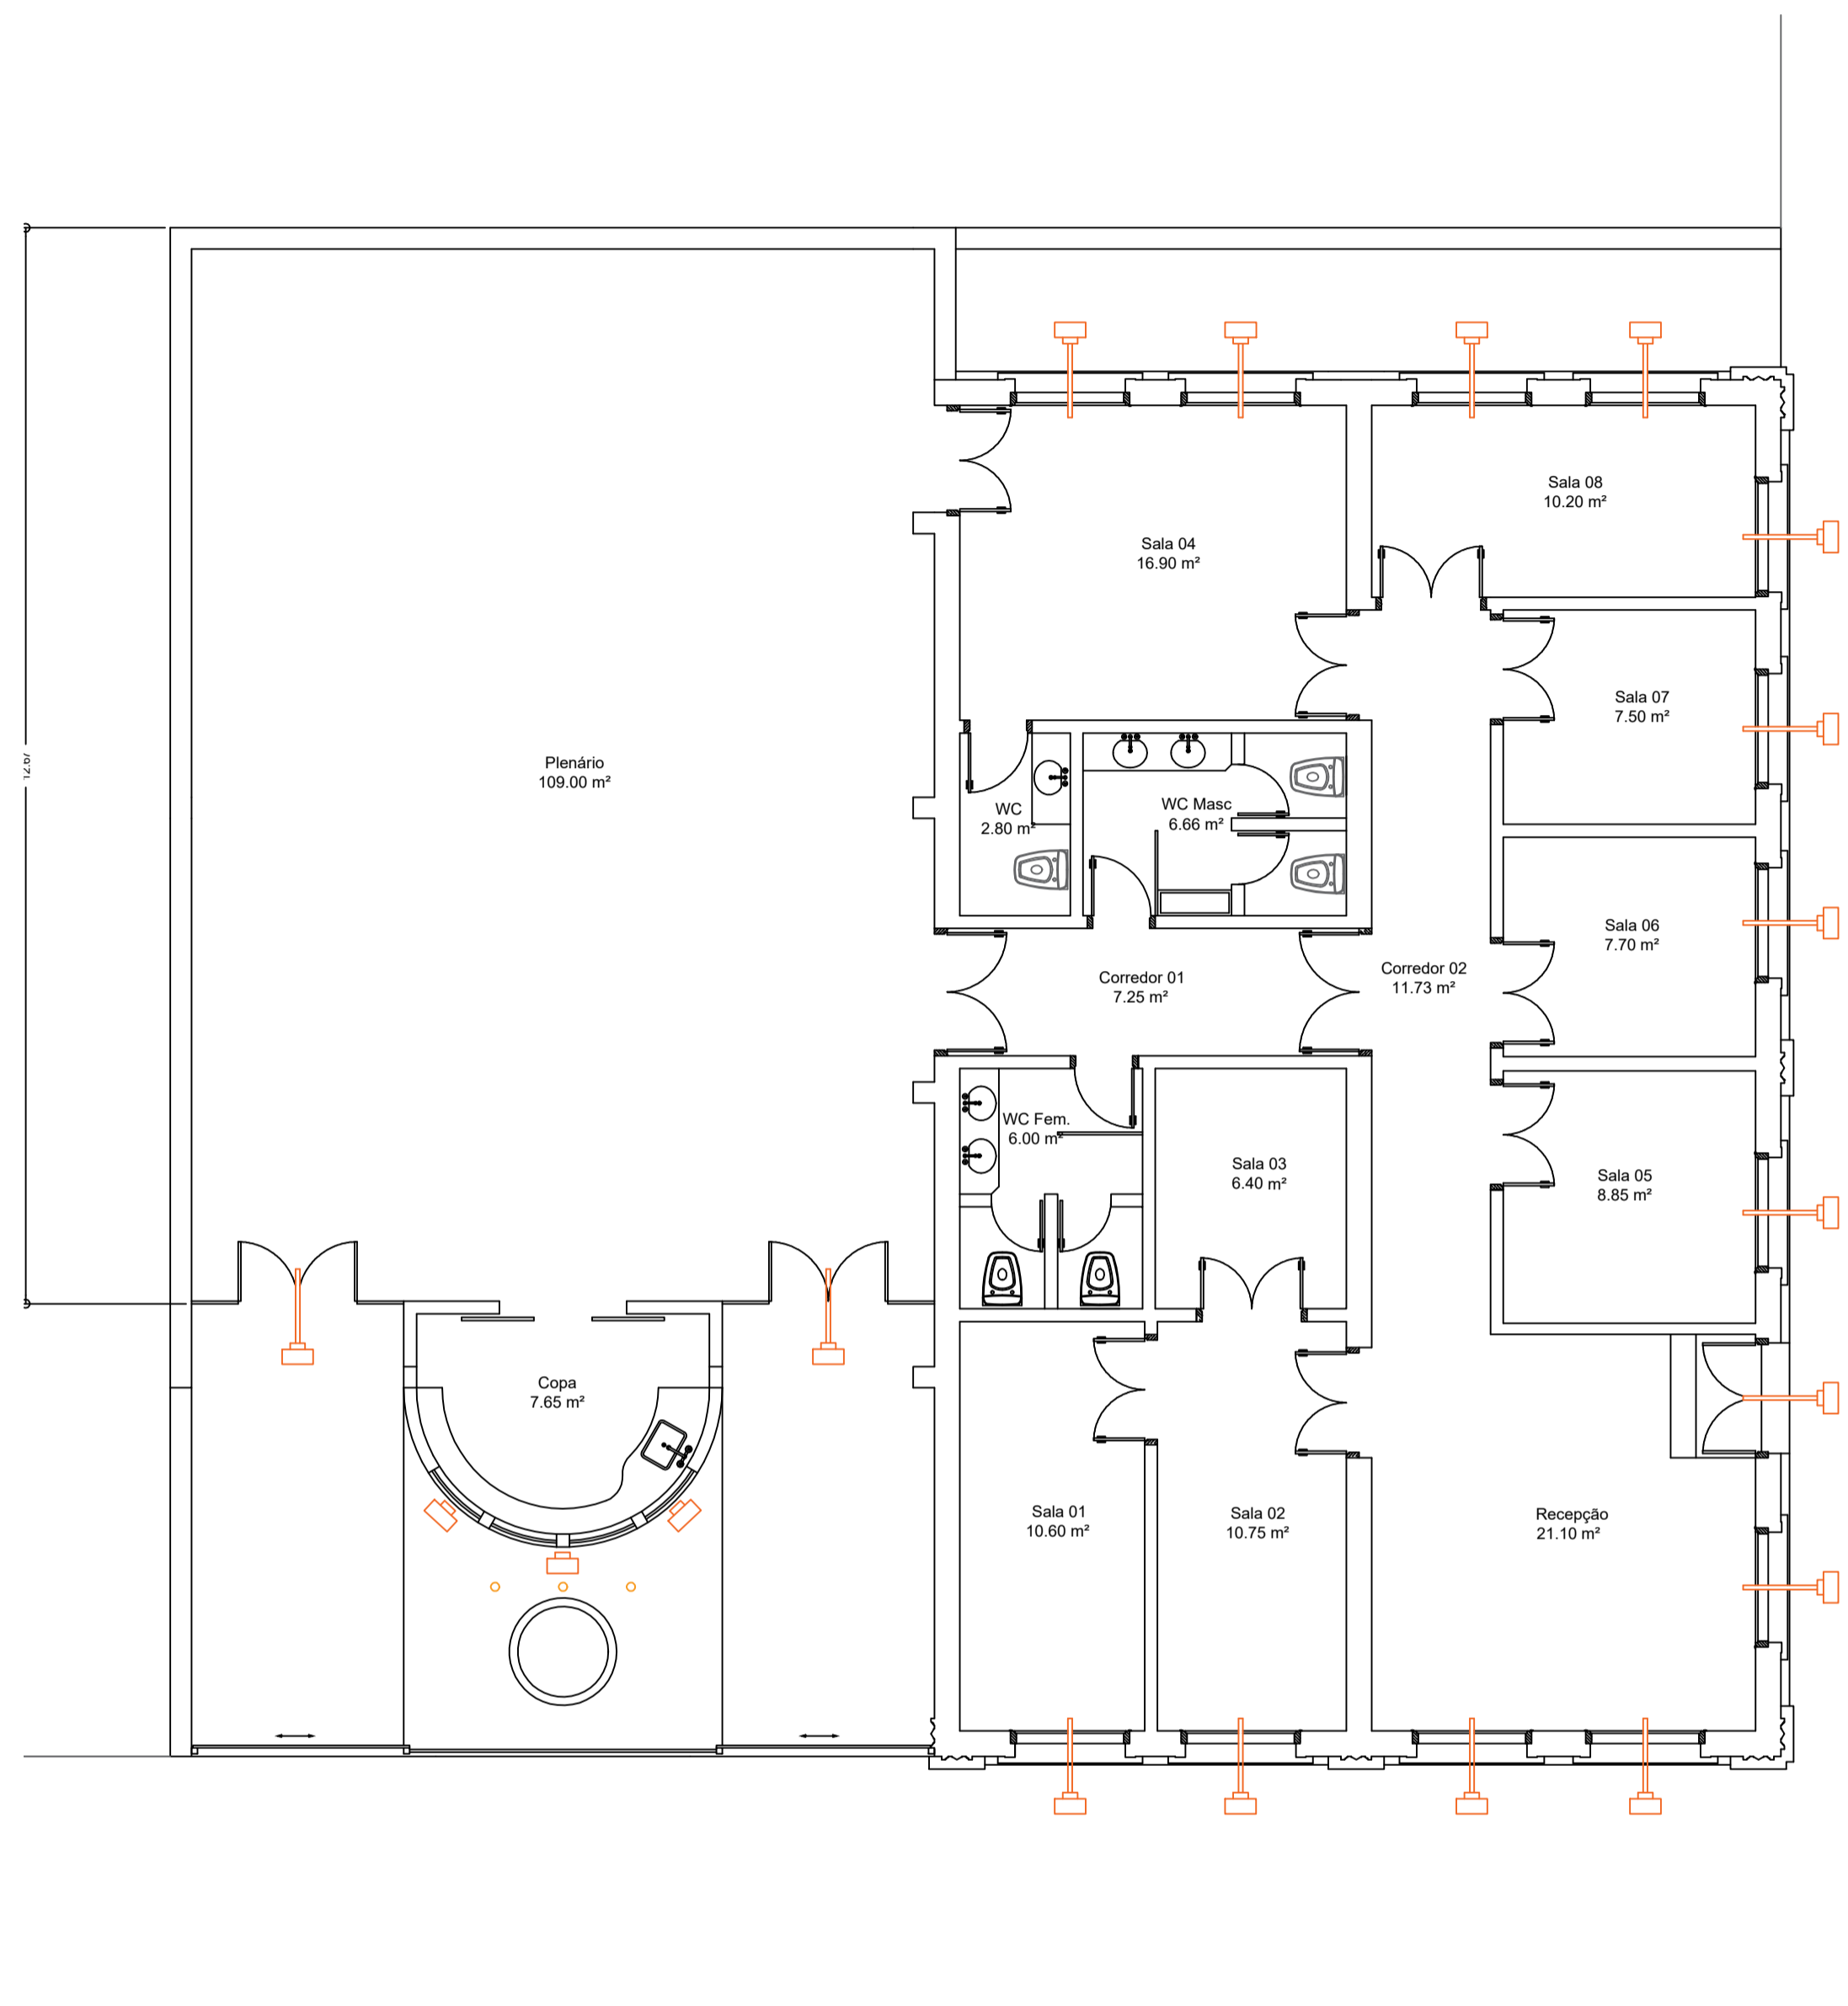

Iluminação Interna
Esc. 1:75

Iluminação Externa
Esc. 1:75

Rua Santa Bárbara

Rua Santa Bárbara

Projeto de Iluminação Interna e Externa
 PROPRIETÁRIO: Câmara Municipal de Guaraniésia
 Folha Única

ENDEREÇO DA OBRA
 Praça Dona Sinhá nº 269 - Centro - Guaraniésia - MG

Quadro de Áreas

Terreno	340,00 m ²
Área Construída	297,99 m ²

DECLARAÇÃO
 DECLARO QUE A APROVAÇÃO DO PROJETO:
 - NÃO IMPLICA A PREFEITURA NO RECONHECIMENTO DO DIREITO DE PROPRIEDADE DO REFERIDO IMÓVEL.

Câmara Municipal de Guaraniésia
 CNPJ: 04.223.080/0001-03